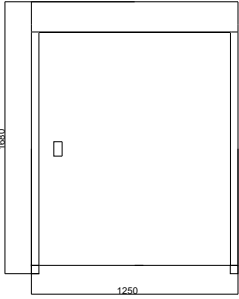

KOZA 1100

KOZA 1100

Ön Görünüş

KOZA 1100 Sürgülü

KOZA 1100 Zeminli

KOZA 1100 Sürgülü Zeminli

KOZA 1100 Zeminli Rampalı

KOZA 1100 Sürgülü Zeminli Rampalı